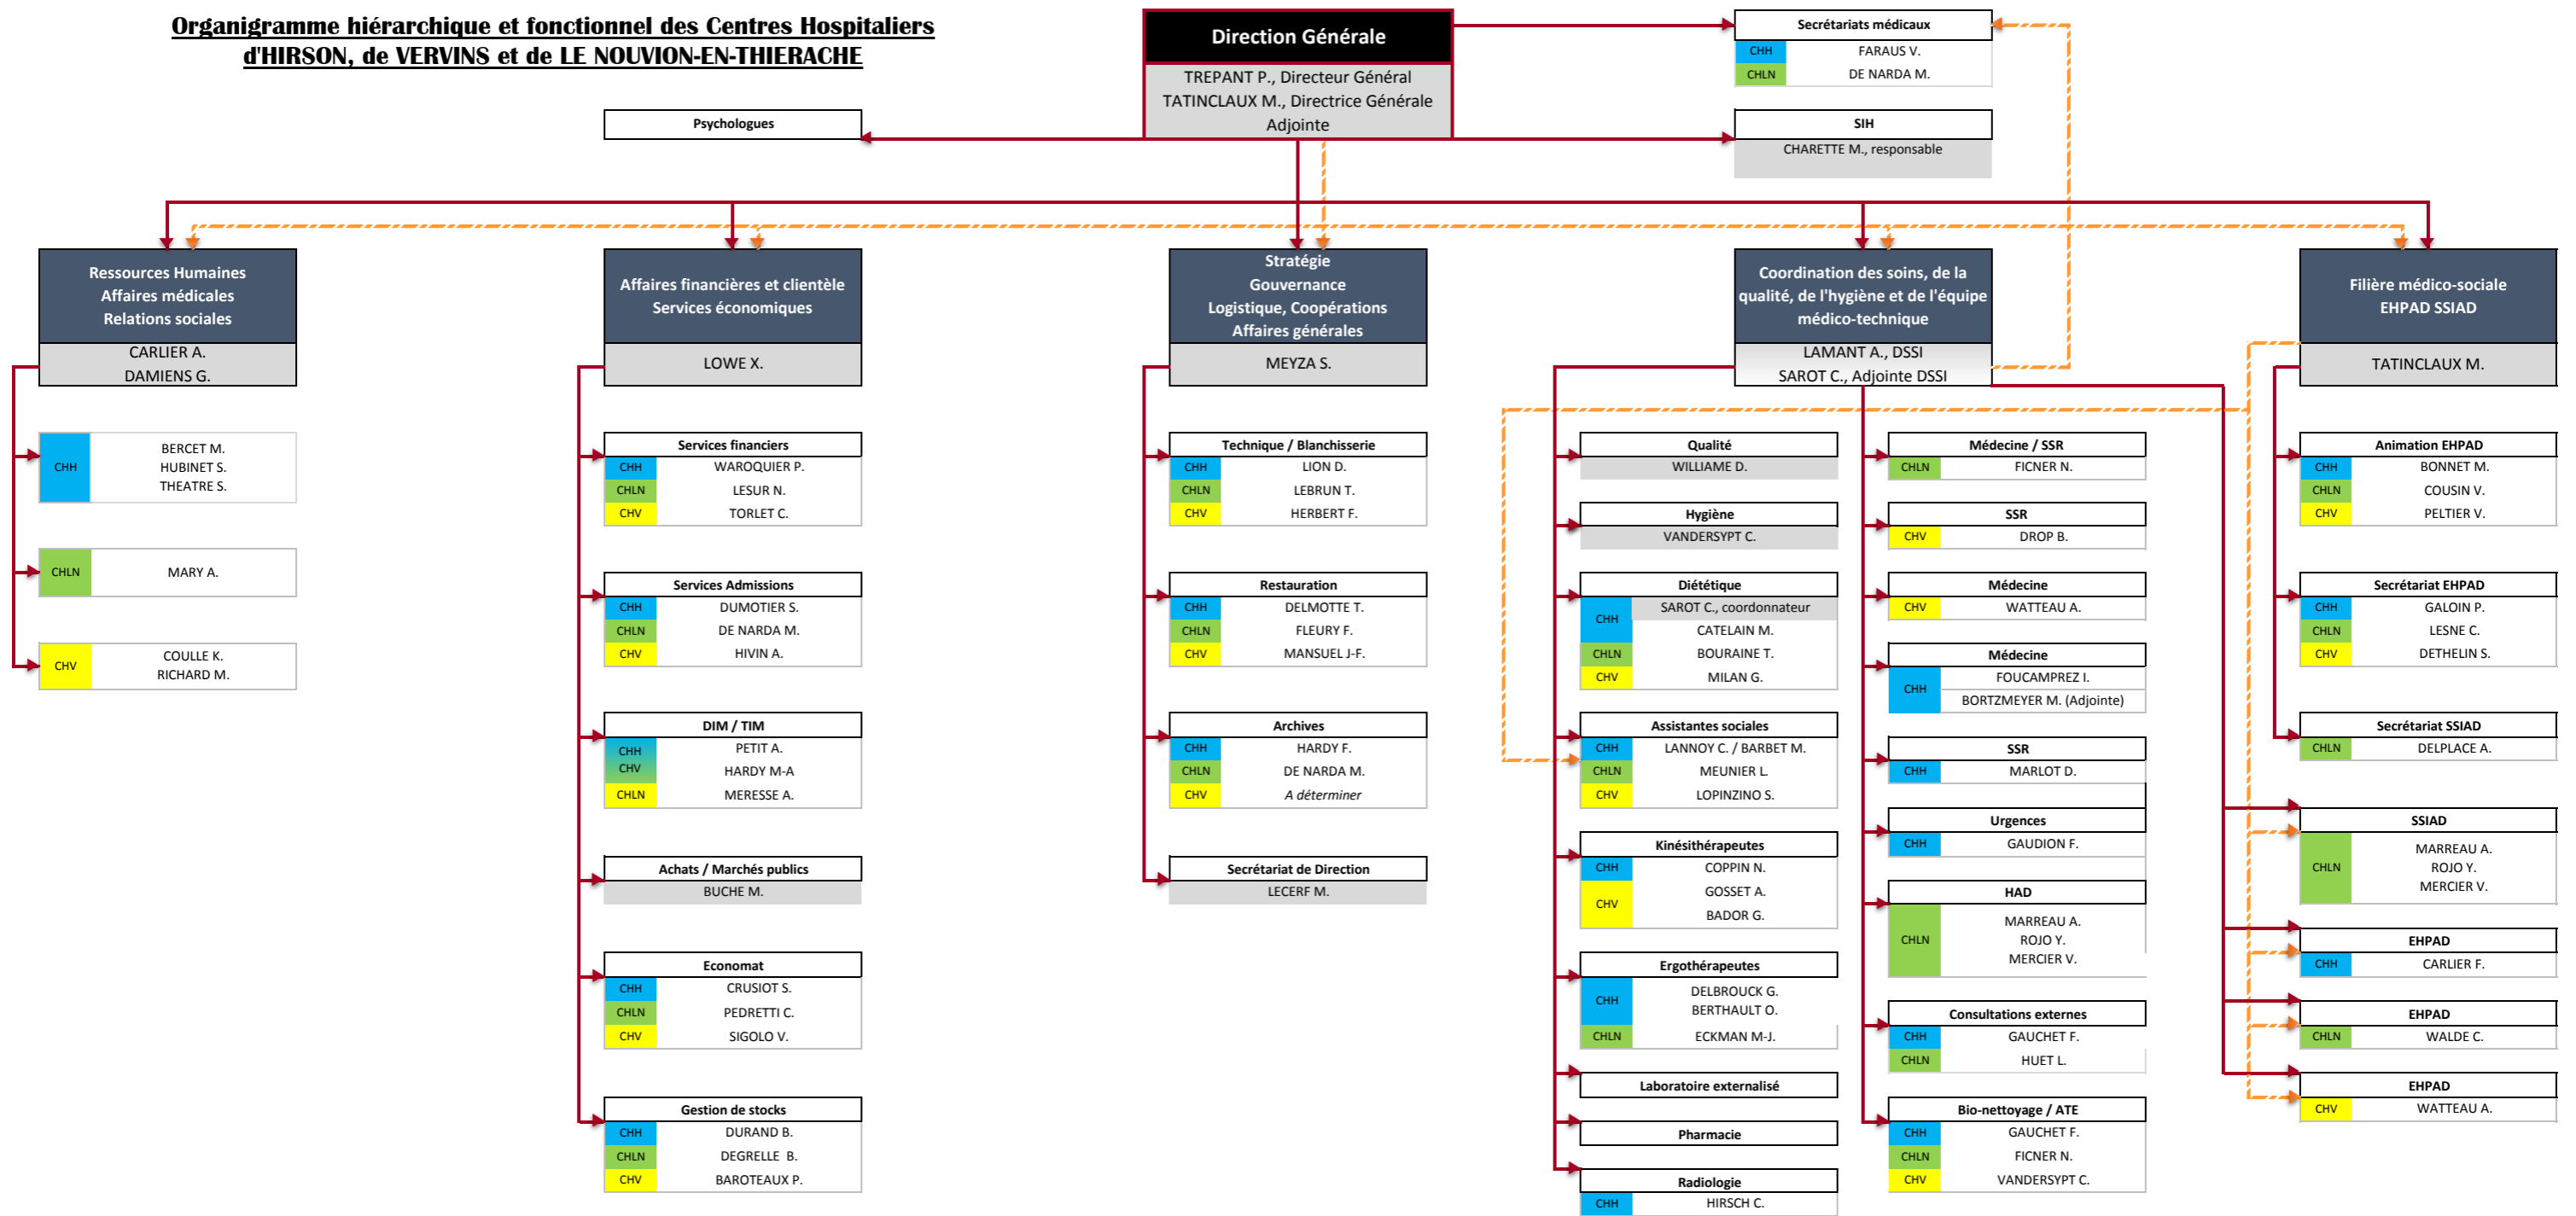

# Organigramme hiérarchique et fonctionnel des Centres Hospitaliers d'HIRSON, de VERVINS et de LE NOUVION-EN-THIERACHE

## LEGENDE

**Liens hiérarchiques**  
—

**Liens fonctionnels**  
- - -

**CHH** Personnel affecté au CH HIRSON  
**CHLN** Personnel affecté au CH LE NOUVION  
**CHV** Personnel affecté au CH VERVINS  
 Personnel mutualisé sur Hi-No-Ve