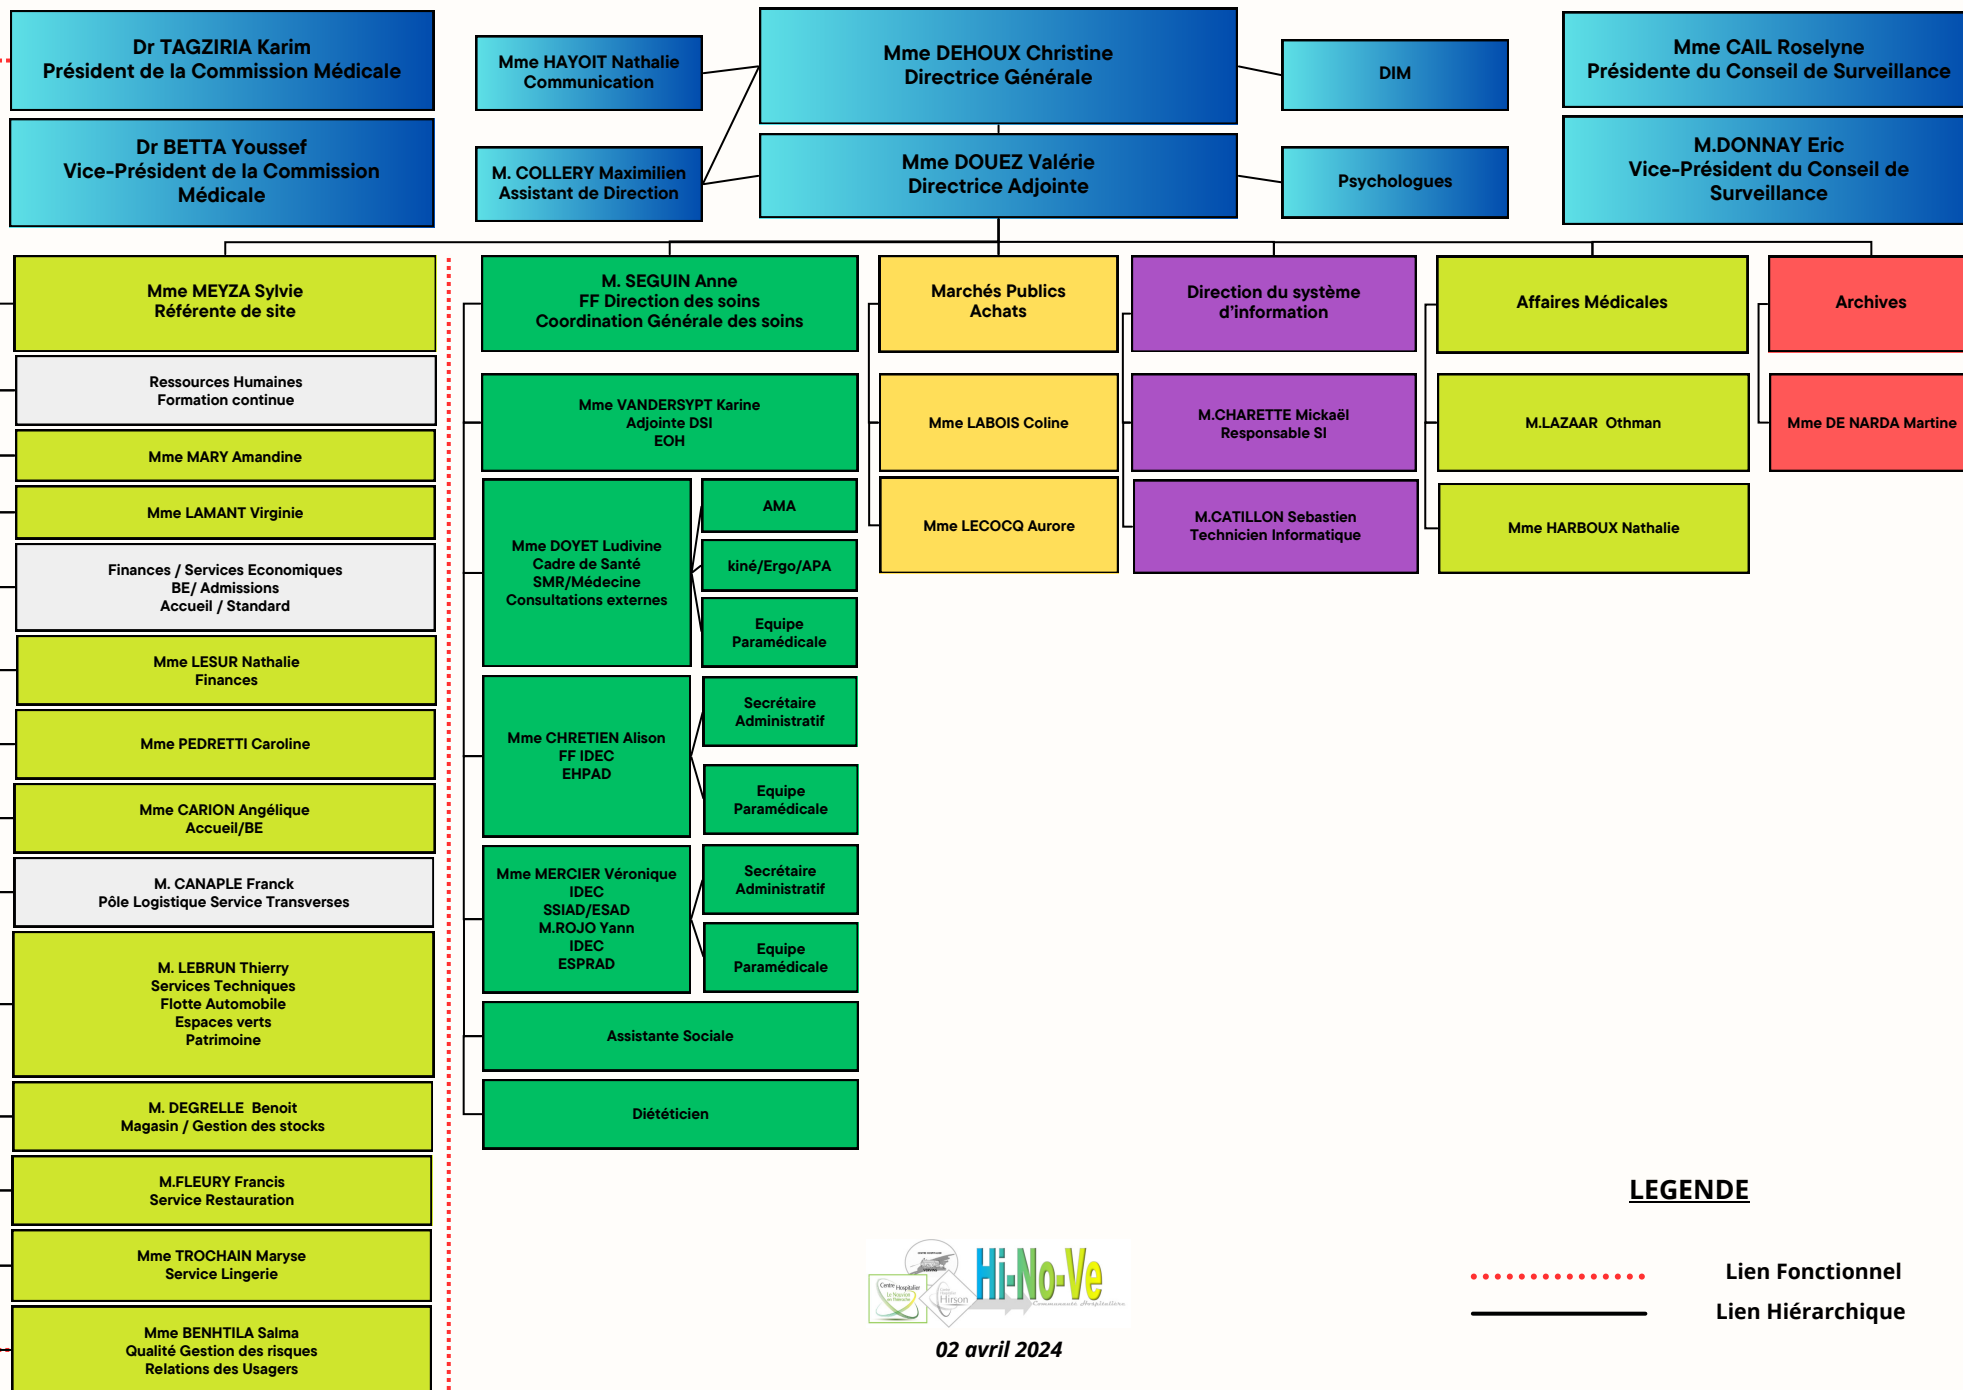

# Centre Hospitalier de Le Nouvion-en-Thiérache

## LEGENDE

Lien Fonctionnel

Lien Hiérarchique

02 avril 2024